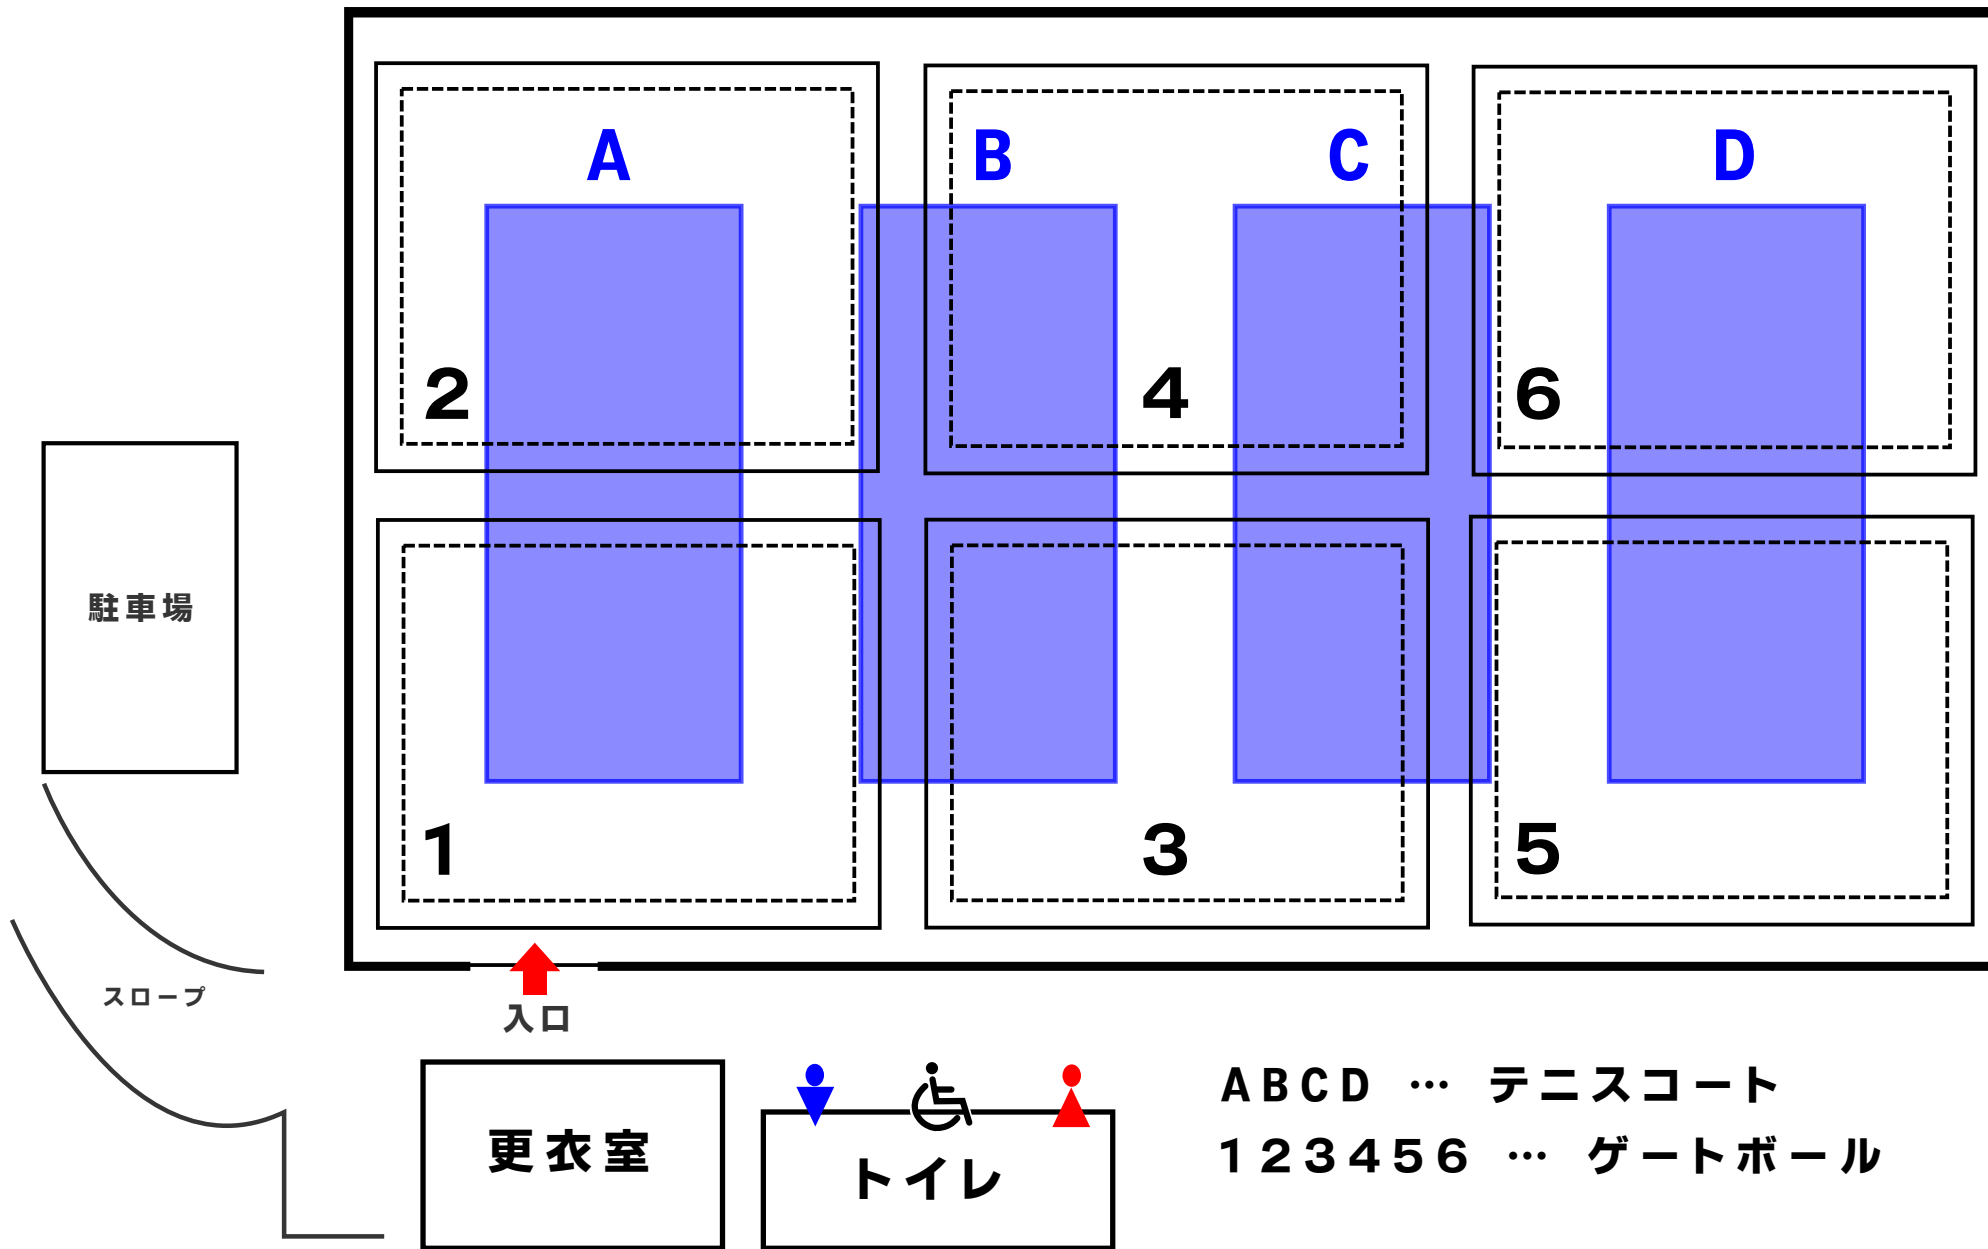

上床どーむ

霧島市溝辺町麓3391

お問い合わせ：溝辺町コミュニティーセンター 0995-58-2451

ABCD ... テニスコート
123456 ... ゲートボール